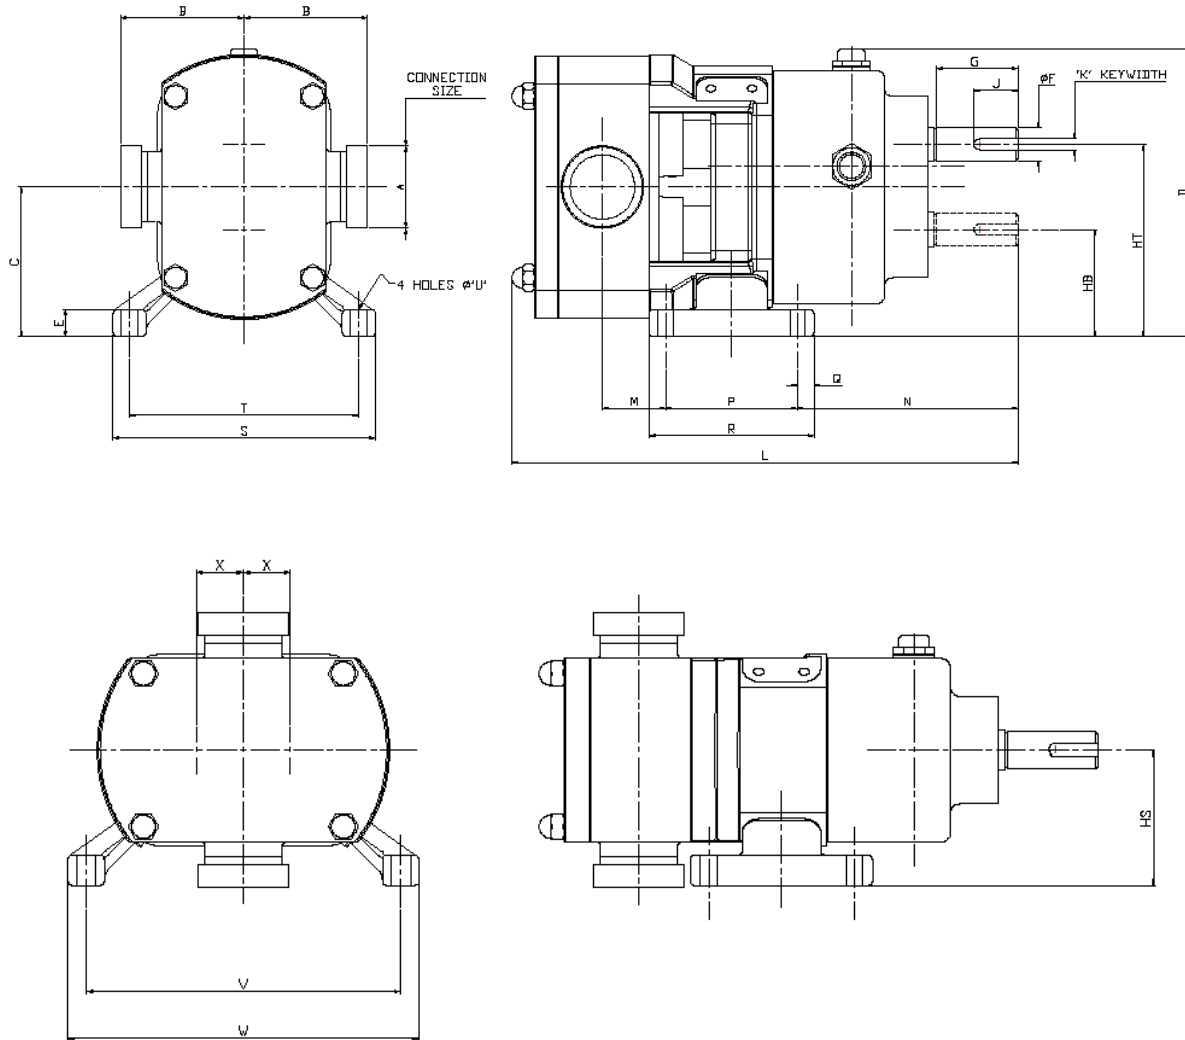

## Wymiary

Milimetry Model	A	B1	B2	B3	B4	B5	C	D	E	F (mm)	G	HB	HS	HT	J	K (mm)	L	M	N	P	Q	R	S	T	U	V	W	X	Waga (Kg)
CP10/0005	25	89	89	103	103	103	74	157	10	18 j6	28	48	63	100	25	6	249	47.5	116.4	45	10	65	146	126	8.5	162.5	183	26	13
CP10/0008	40	89	111	103	103	103	74	157	10	18 j6	28	48	63	100	25	6	264	54.5	116.4	45	10	65	146	126	8.5	162.5	183	26	14
CP10/0011	40	89	111	103	103	103	74	157	10	18 j6	28	48	63	100	25	6	276	65.5	116.4	45	10	65	146	126	8.5	162.5	183	26	15
CP20/0020	40	98	120	112	112	112	109	219	20	24 j6	59	78	88.75	140	32	8	349	35	160.5	96	12	120	195	167	11	207.5	235.5	31	28
CP20/0031	50	98	120	112	112	120	109	219	20	24 j6	59	78	88.75	140	32	8	369	46	160.5	96	12	120	195	167	11	207.5	235.5	31	31
CP30/0069	50	124	146	138	138	146	133.5	272	25	38 k6	69.5	87	111.3	180	40	10	443	60.6	196.5	115	15	145	258	228	13	272.3	302.3	46.5	71
CP30/0113	80	124	156	138	146	151	133.5	272	25	38 k6	69.5	87	111.3	180	40	10	478	80.6	196.5	115	15	145	258	228	13	272.3	302.3	46.5	77
CP40/0180 Poziomy	80	159	191	173	181	186	177	343	23	48 k6	110	114	175	240	90	14	647	163	262.8	120	22.5	165	220	184	18	-	-	63	150
CP40/0180 Pionowy	80	159	191	173	181	186	177	343	23	48 k6	110	114	175	240	90	14	647	131	230.75	184	18	220	-	-	18	228	273	63	150
CP40/0250 Poziomy	100	163	206	173	181	186	177	343	23	48 k6	110	114	175	240	90	14	679	181.3	262.8	120	22.5	165	220	184	18	-	-	63	150
CP40/0250 Pionowy	100	163	206	173	181	186	177	343	23	48 k6	110	114	175	240	90	14	679	149.5	230.75	184	18	220	-	-	18	228	273	63	162
CP50/0351 Poziomy	100	188	235	210	210	215	215	422	30	60 m6	104	135	205	295	59	18	755	212	285	150	25	200	260	220	20	-	-	80	252
CP50/0351 Pionowy	100	188	235	210	210	215	215	422	30	60 m6	104	135	205	295	59	18	755	168	241	238	20	278	-	-	20	250	300	80	252
CP50/0525 Poziomy	150	N/A	N/A	182	182	N/A	215	422	30	60 m6	104	135	205	295	59	18	815	240	285	150	25	200	260	220	20	-	-	80	274
CP50/0525 Pionowy	150	n/A	N/A	182	182	N/A	215	422	30	60 m6	104	135	205	295	59	18	815	196	241	238	20	278	-	-	20	250	300	80	274